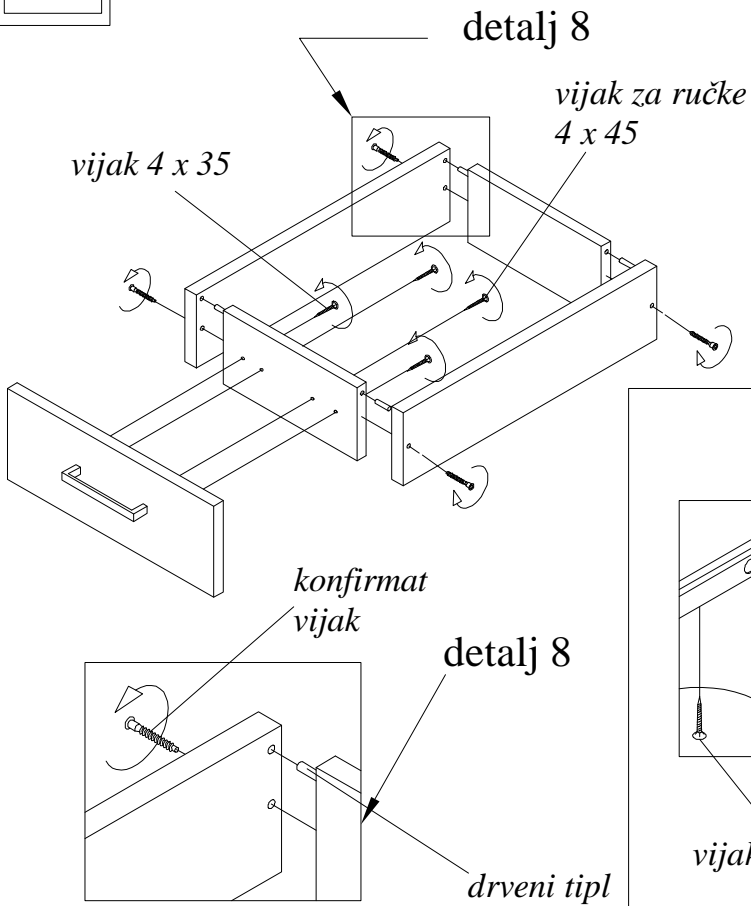

Šema montaže : "Ormar Max 3K"

3

MONTAŽA LATICE

4

5

6

detalj 11

šarka

za spajanje šarke na vrata koristiti vijak 4 x 16

vijak M 4x22

detalj 10