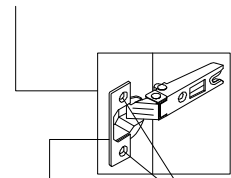

3

MONTAŽA LATICE

4

5

6

detalj 11

šarka

za spajanje šarke na vrata koristiti vijak 4 x 16

vijak M 4x22

detalj 10