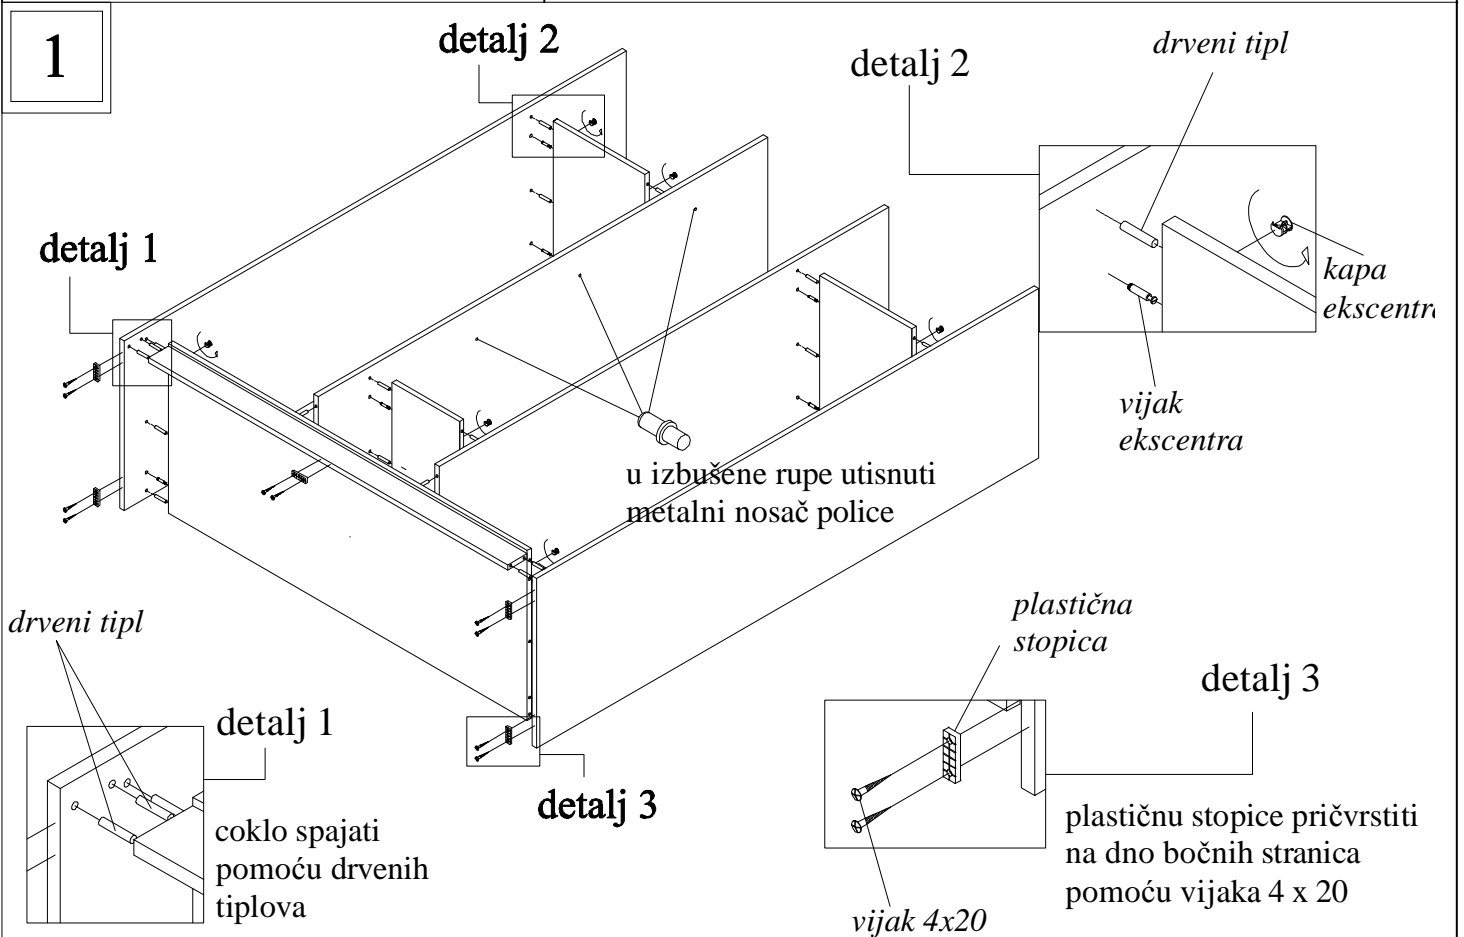

Šema montaže : "Ormar Max 3K"

3

MONTAŽA LATICE

4

5

6

detalj 11

šarka

za spajanje šarke na vrata koristiti vijak 4 x 16

vijak M 4x22

detalj 10