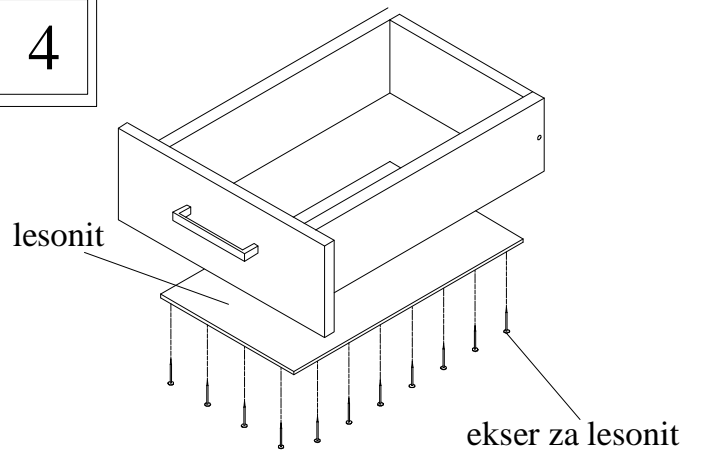

Šema montaže : "Ormar Max 3K"

3

MONTAŽA LATICE

4

5

6

detalj 11

šarka

za spajanje šarke na vrata koristiti vijak 4 x 16

vijak M 4x22

detalj 10