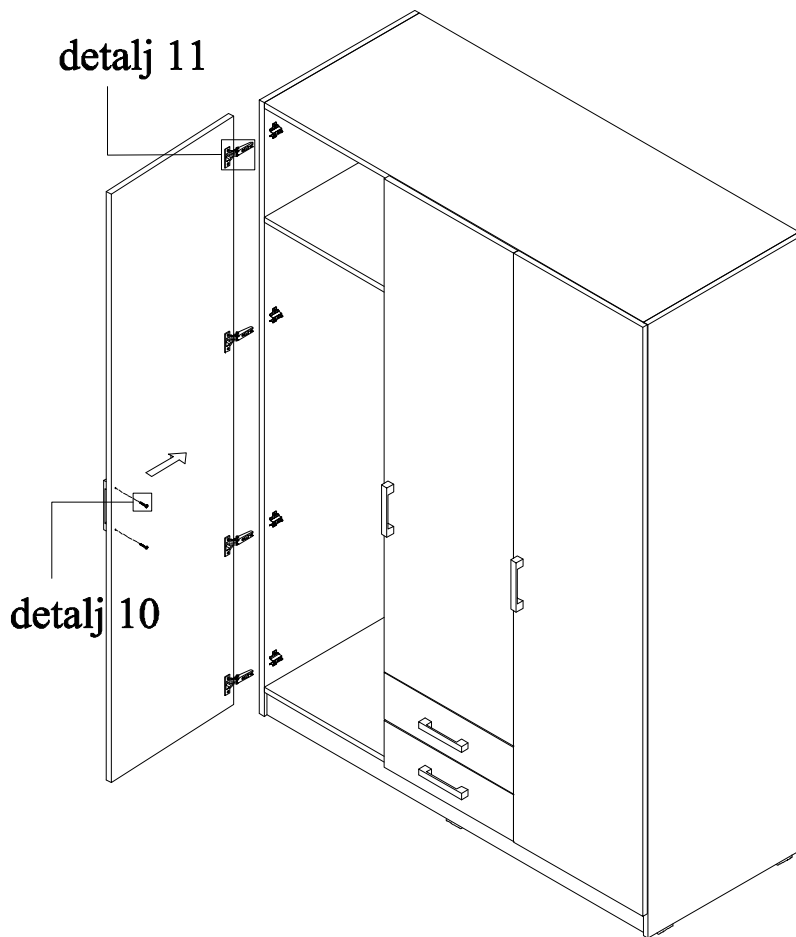

Šema montaže : "Ormar Max 3K"

3

MONTAŽA LATICE

4

5

6

detalj 11

šarka

za spajanje šarke na vrata koristiti vijak 4 x 16

vijak M 4x22

detalj 10