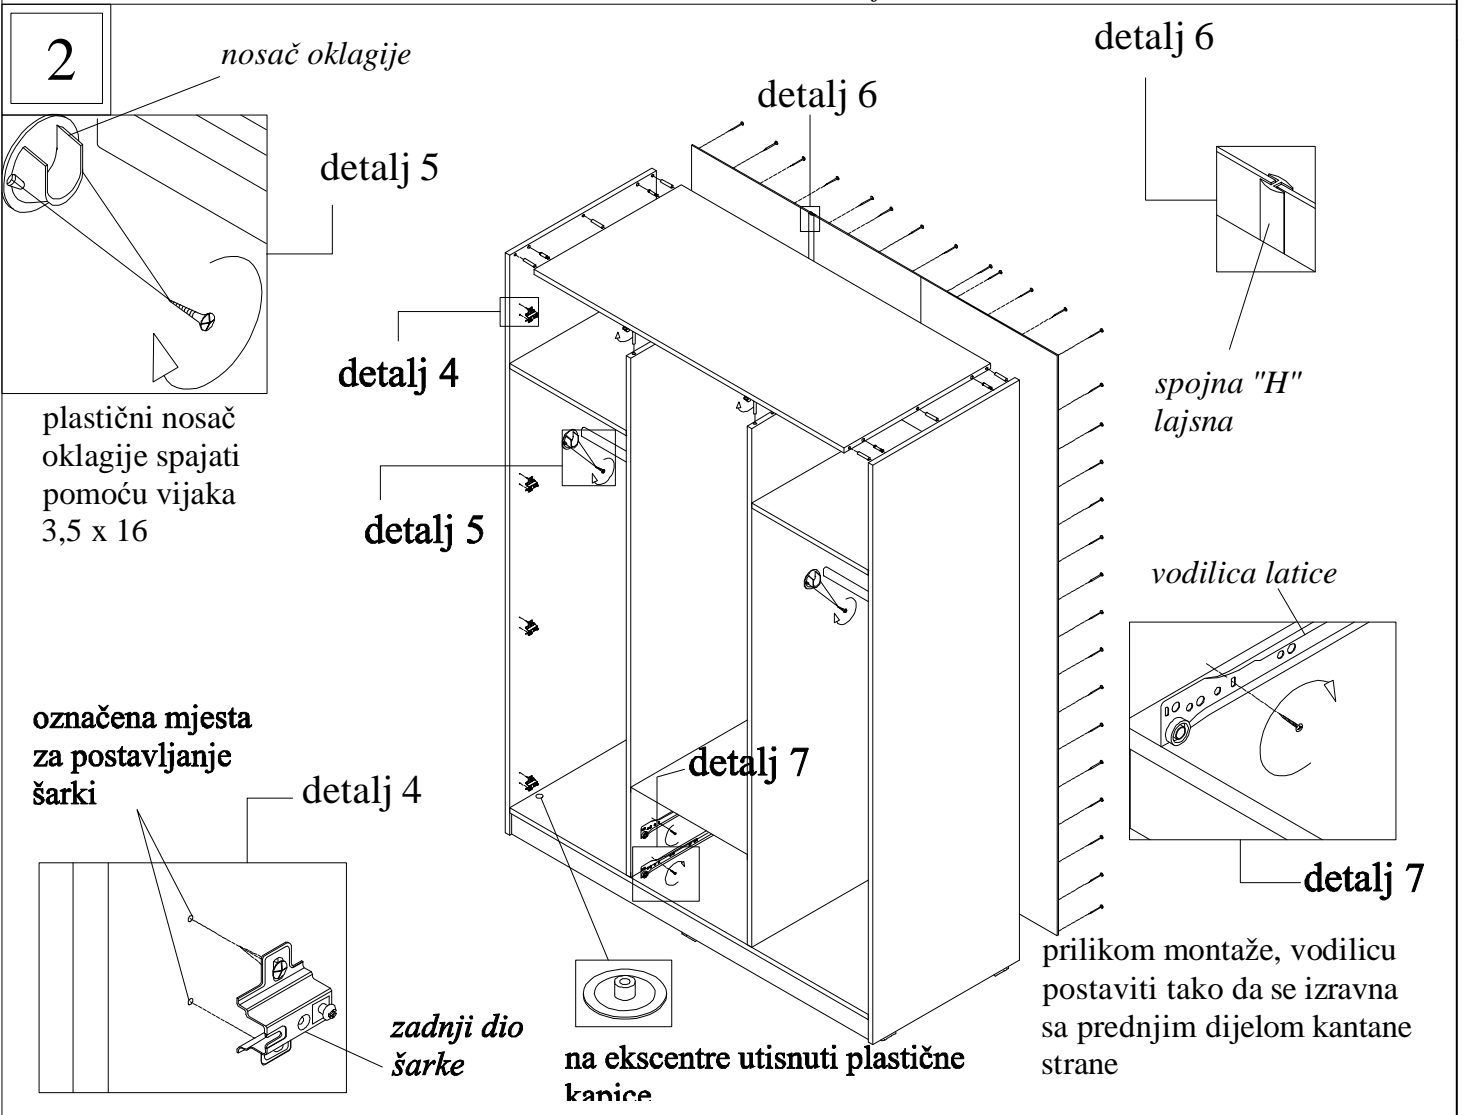

Šema montaže : "Ormar Max 3K"

3

MONTAŽA LATICE

4

5

6

detalj 11

šarka

za spajanje šarke na vrata koristiti vijak 4 x 16

vijak M 4x22

detalj 10