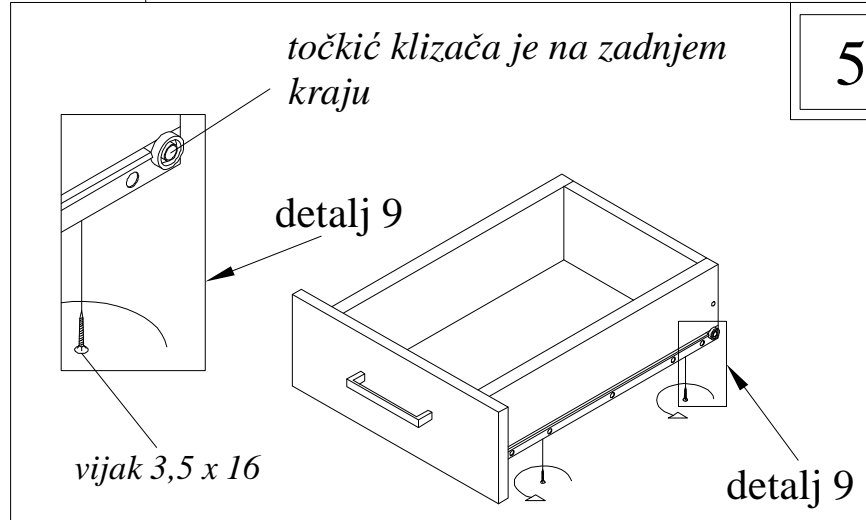

Šema montaže : "Ormar Max 3K"

3

MONTAŽA LATICE

4

5

6

detalj 11

šarka

za spajanje šarke na vrata koristiti vijak 4 x 16

vijak M 4x22

detalj 10